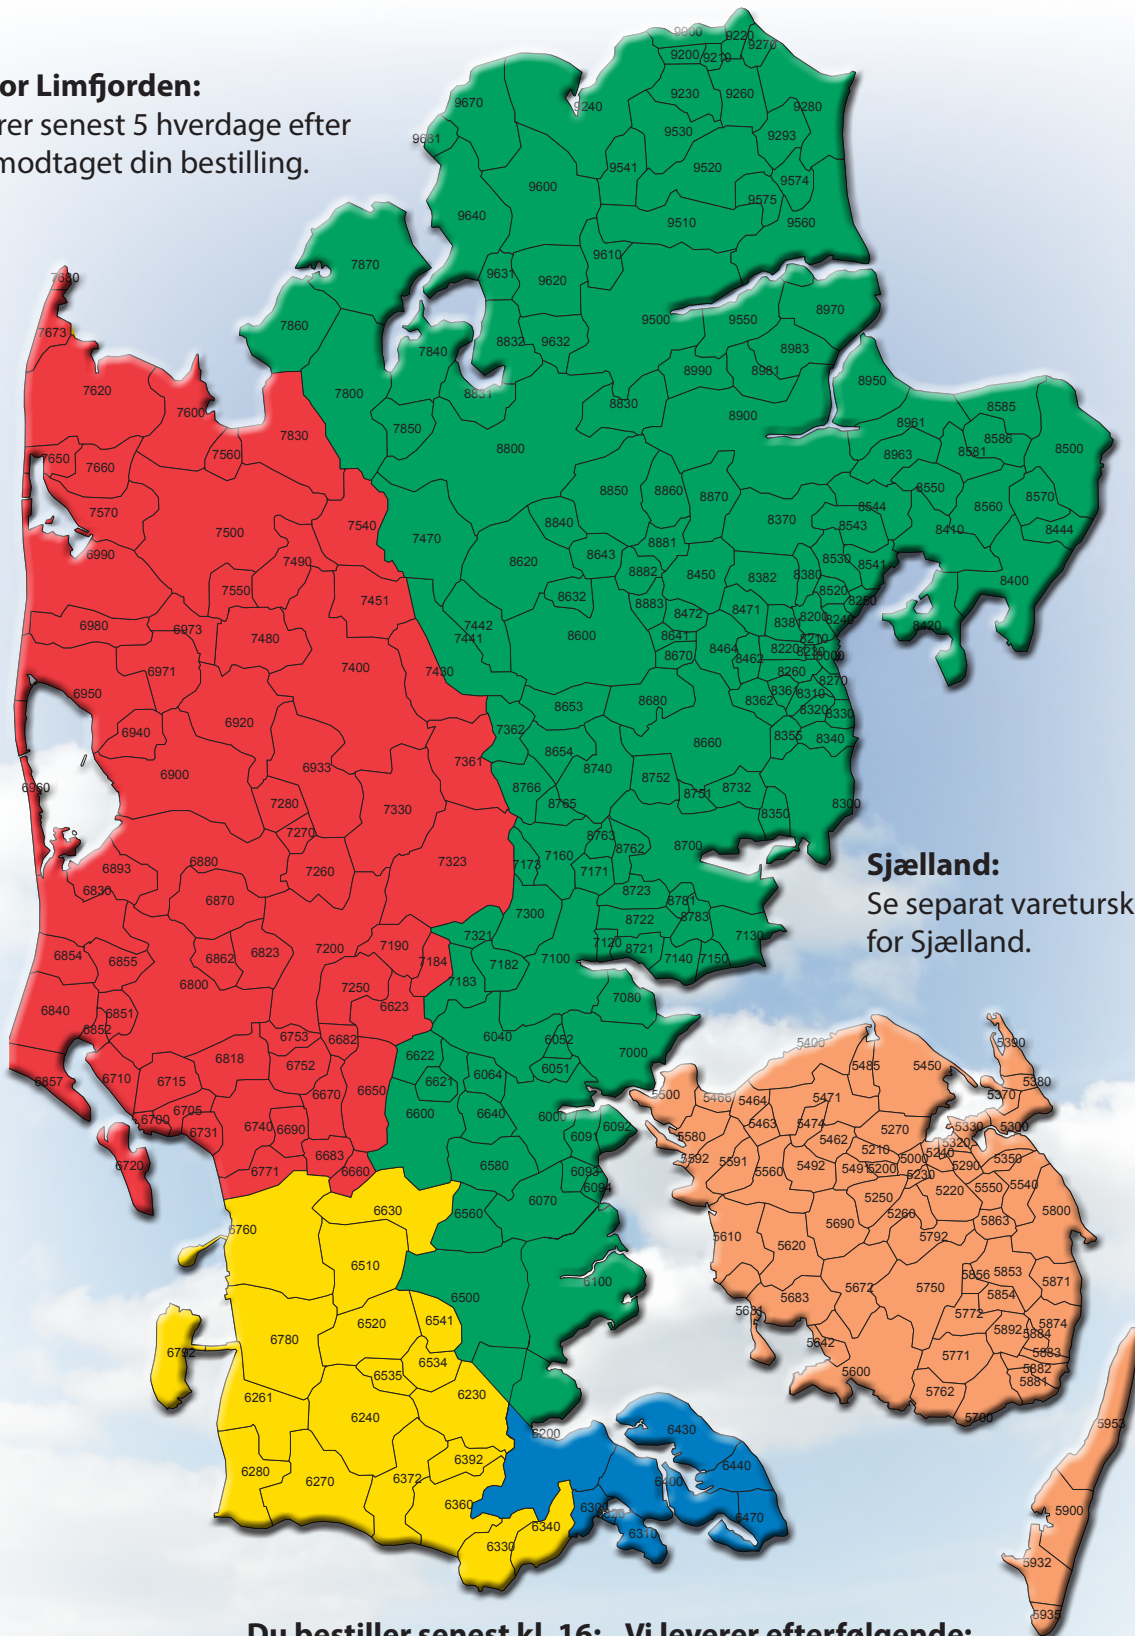

Nord for Limfjorden:

Vi leverer senest 5 hverdage efter vi har modtaget din bestilling.

Sjælland:

Se separat vareturskort for Sjælland.

Du bestiller senest kl. 16:

Vi leverer efterfølgende:

TORS DAG

MANDAG

FREDAG

TIRSDAG

MANDAG

ONSDAG

TIRSDAG

TORS DAG

ONSDAG

FREDAG / LØRDAG i vort valg